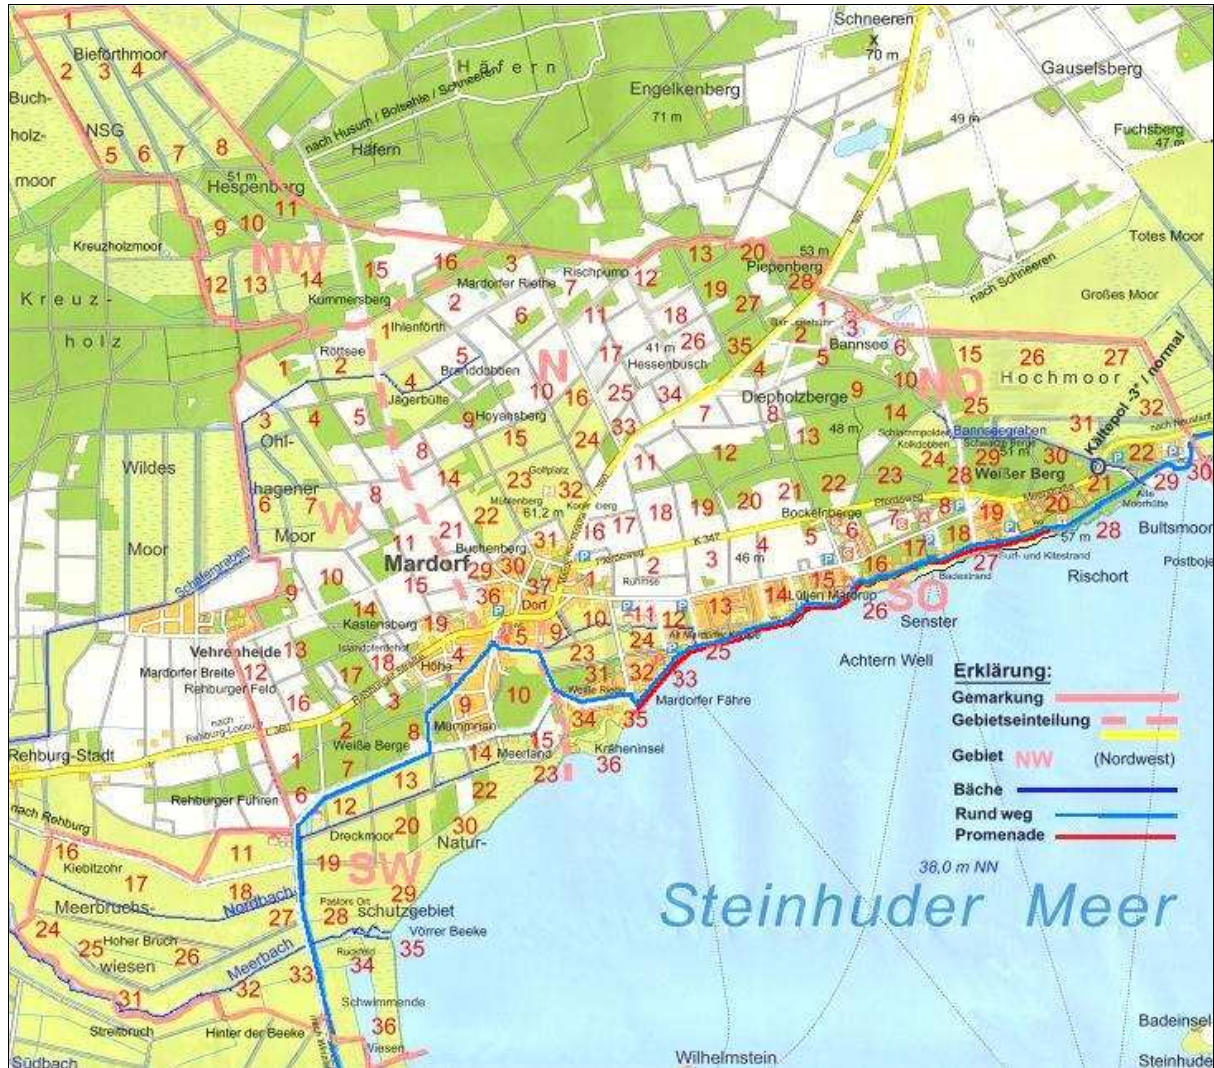

B4 Flur- und Straßennamen

a) Flurnamen in Mardorf am Steinhuder Meer:

Einteilung in großräumige Gebiete: z.B. **NW** = Nordwest / **Begriffe außerhalb von Mardorf = in rot**
 Zum Teil sind die alten Plattdeutschen Bezeichnungen genannt = *in kursiv*.

A		Bieloh	W 12	<i>Duuwocken</i>	SW 11
Achtern Huus (Hinterm H.)	N 36	Bienzaun	N 28	E	
Achtern Well (Steinhude)	SO26	Biogas-Anlage	W 14	Emmeckenburg	SO 5
Alt Mardorfer Kämpe	SO 25	Biogut (Rehburg)	NW 16	Engelkenberg (Schneeren)	N 3
Am Kahlenberge	N 24	Blenke	NO 31	Erdgasförderanlage	W 5
Am Leegen Damm	NW 10	Bockelnberge	SO 6	F	
An der Beeke	SW 33	Bockelriede	NO 21	Fensterland	W 19
B		Bockstreen	N 35	Fernmelde-Turm	NO 16
Badeinsel (Steinhude)	SO 33	Bosseln	SO 6	Fillerfuhren (-berg)	SW 10
Badestrand	SO 27	Branddobben	N 5	<i>Fisklock</i>	SO 29
Bannsee	NO 3	Buchenfeld (<i>Böekenfeld</i>)	W 8	Flebbeweg	SW 1
Bannseegraben	NO 29	Buchholzrooor (-damm)	NW 5	Flöthe	SO 26
Bannseeweg	NO 2	Bultgärten	SO 32	Fuchsberg (Schneeren)	NO
Barke	N 25	<i>Bultsmoor (Steinhude)</i>	SO 29	Fuchsberg (<i>Fosbarg</i>)	NO21
Barloh (Rehburg)	W 1	Buschberg	N 14	Fuchsbergweg	NO 21
Beekbrügge	SW 28	D		Fuhrenkamp	SW 10
Beeke (Meerbach)	SW 32	Davidstein	SO 17	G	
Beekwiesen	SW 27	Diepholzberge	NO 8	Galgenbäume (Rehburg)	SW 16
Bieförthmoor	NW 3	Dreckmoorweg	SW 7	Gauselsberg (Schneeren)	NO
Bieförthmoordamm	NW 5	Drecknoor	SW 20	Golfpark Steinhuder Meer	N 23