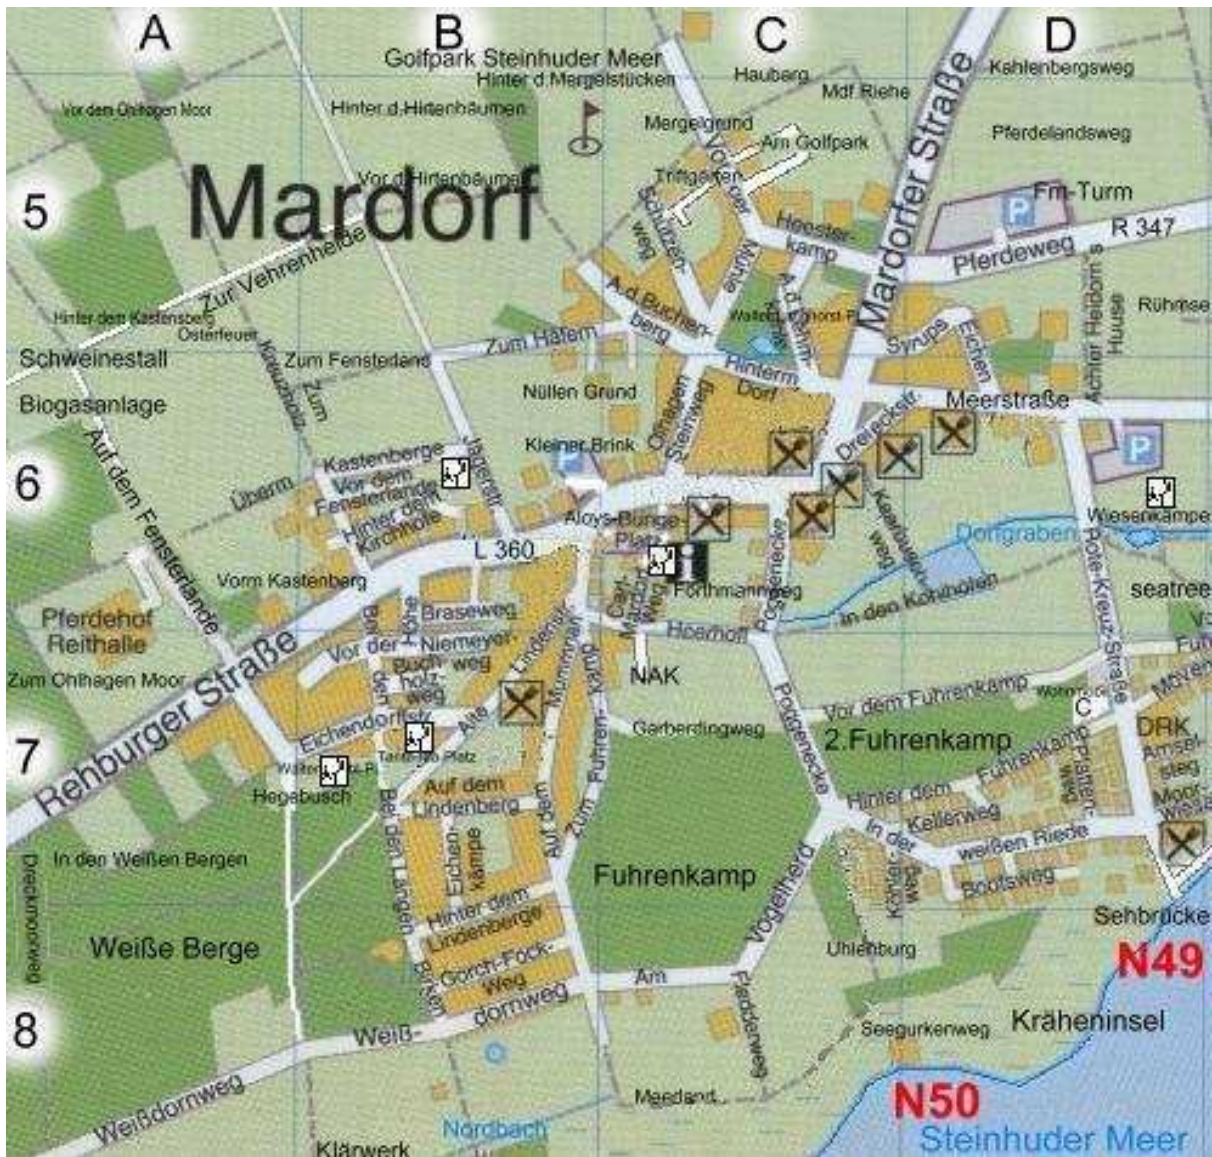

b) Straßennamen im Dorf und am Nordufer

Dorfplan