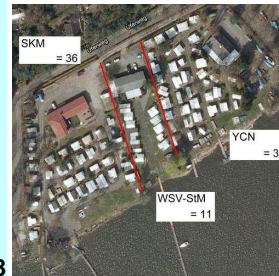

B9c Camping / Wohnmobil

Art		Camping (2017= 10 Betriebe / ca. 950 Dauercamper)						
1	C	Campingplatz Bannsee (Realgemeinde) (40 Plätze)	Bannseeweg 11	Hartmut Niemeyer	864	Dauer-camper	h-niemeyer@t-online.de	~1960 1989
2	C	Campingplatz " Niemeyer " (180 Plätze / Wohnwagenvermietung)	Pferdeweg 15 / Bockelriede 4	Hartmut Niemeyer	530	Dauer-und Tages-camper	h-niemeyer@t-online.de	1970
3	C 	 Nordufer Camping **** (250 Plätze / 200m zum Badestrand)	Einfahrt und Parkplatz Pferdeweg 5	Ilona und Oliver Brase GbR Carsten Hopp	2361	Dauer-und Tages-camper	nordufercamping@t-online.de	um 1975
4	C	Campingplatz am DKV (105 Plätze)	D.K.V.-Weg			private Mitglieder-plätze		1970
5	C	Camping Brinkmann (25 Plätze) Steg N29	Uferweg 102 / Lüttjen Mardorf	Familie Brinkmann	2161	Dauer-camper	info@luettjen-mardorf.de	1930
6	C	Zelt- und Wohnwagengemeinschaft (mit Steggemeinschaft) ZuW (ZWG-55) 	Lüttjen Mardorf Uferweg 96	Lothar Rendel	0172- 56135 34		Lothar-rendel@gmx.de	1968
7	C	Campingplatz " Am Meer " (55 Plätze) Steg N28	Uferweg 94 / Lüttjen Mardorf.	Thomas Scharf	380	Dauer-und Tagescamper	scharf.neustadt@freenet.de	1969
8	C	Campingplatz an den 3 Clubs (SKM = 36 / WSV = 11 / YCN = 38 / ges. 85 Plätze)	Weidenbruchsweg / Uferweg			private Clubplätze		1970
9	C	Campingplatz " Mardorf (und Seelord)" am Steinhuder Meer (50/85 / ges. 135 Plätze) Steg N19 / N22	Uferweg 68/ Erlenweg 13/ Bockelriede	Inge u. Helmut Meyer- Weidemann	529	Dauer-und Tages-camper	info@camping-steinhuder-meer.de	1967
10	CW	Wohnmobilstellplatz Steinhuder Meer (70 Standplätze) 300m zum Uferweg- Sehbrücke	Rote-Kreuz- Str.16 / Vor dem Fuhrenkamp	Hartmut Niemeyer	864		h-niemeyer@t-online.de	2007

9 Campingplätze und 1 Wohnmobilplatz in Mardorf:

1 **Bannsee**
Betreiber H.Niemeyer

2 **H.Niemeyer**
Pferdeweg/Bockelriede (An den Eichen)

3 Nordufer-Camping ****

4 DKV

5 / 6 / 7 Brinkmann / ZuW / Scharf

8 SKM / WSV / YCN

9 Mardorf (Meyer-Weidemann)

10 Wohnmobilstellplatz Steinhuder Meer