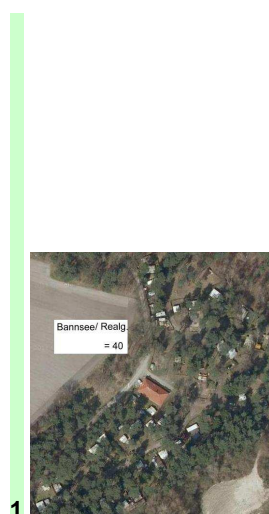

9 Campingplätze und 1 Wohnmobilplatz in Mardorf:

1 **Bannsee**
Betreiber H.Niemeyer