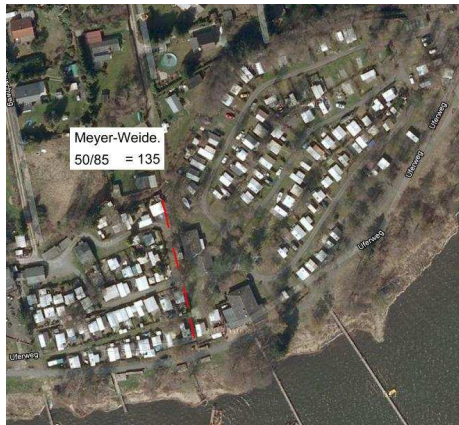

B9c Camping / Wohnmobil

Art		Camping (2017= 10 Betriebe / ca. 950 Dauercamper)						
1	C	Campingplatz Bannsee (Realgemeinde) (40 Plätze)	Bannseeweg 11	Hartmut Niemeyer	864	Dauer-camper	h-niemeyer@t-online.de	~1960 1989
2	C	Campingplatz " Niemeyer " (180 Plätze / Wohnwagenvermietung)	Pferdeweg 15 / Bockelriede 4	Hartmut Niemeyer	530	Dauer-und Tages-camper	h-niemeyer@t-online.de	1970
3	C 	 Nordufer Camping **** (250 Plätze / 200m zum Badestrand)	Einfahrt und Parkplatz Pferdeweg 5	Ilona und Oliver Brase GbR Carsten Hopp	2361	Dauer-und Tages-camper	nordufercamping@t-online.de	um 1975
4	C	Campingplatz am DKV (105 Plätze)	D.K.V.-Weg			private Mitglieder-plätze		1970
5	C	Camping Brinkmann (25 Plätze) Steg N29	Uferweg 102 / Lüttjen Mardorf	Familie Brinkmann	2161	Dauer-camper	info@luettjen-mardorf.de	1930
6	C	Zelt- und Wohnwagengemeinschaft (mit Steggemeinschaft) ZuW (ZWG-55) 	Lüttjen Mardorf Uferweg 96	Lothar Rendel	0172- 56135 34		Lothar-rendel@gmx.de	1968
7	C	Campingplatz " Am Meer " (55 Plätze) Steg N28	Uferweg 94 / Lüttjen Mardorf.	Thomas Scharf	380	Dauer-und Tagescamper	scharf.neustadt@freenet.de	1969
8	C	Campingplatz an den 3 Clubs (SKM = 36 / WSV = 11 / YCN = 38 / ges. 85 Plätze)	Weidenbruchsweg / Uferweg			private Clubplätze		1970
9	C	Campingplatz " Mardorf (und Seelord)" am Steinhuder Meer (50/85 / ges. 135 Plätze) Steg N19 / N22	Uferweg 68/ Erlenweg 13/ Bockelriede	Inge u. Helmut Meyer- Weidemann	529	Dauer-und Tages-camper	info@camping-steinhuder-meer.de	1967
10	CW	Wohnmobilstellplatz Steinhuder Meer (70 Standplätze) 300m zum Uferweg- Sehbrücke	Rote-Kreuz- Str.16 / Vor dem Fuhrenkamp	Hartmut Niemeyer	864		h-niemeyer@t-online.de	2007

9 Campingplätze und 1 Wohnmobilplatz in Mardorf:

1 **Bannsee**
Betreiber H.Niemeyer

2 **H.Niemeyer**
Pferdeweg/Bockelriede (An den Eichen)

3 Nordufer-Camping ****

4 DKV

5 / 6 / 7 Brinkmann / ZuW / Scharf

8 SKM / WSV / YCN

9 Mardorf (Meyer-Weidemann)

10 Wohnmobilstellplatz Steinhuder Meer