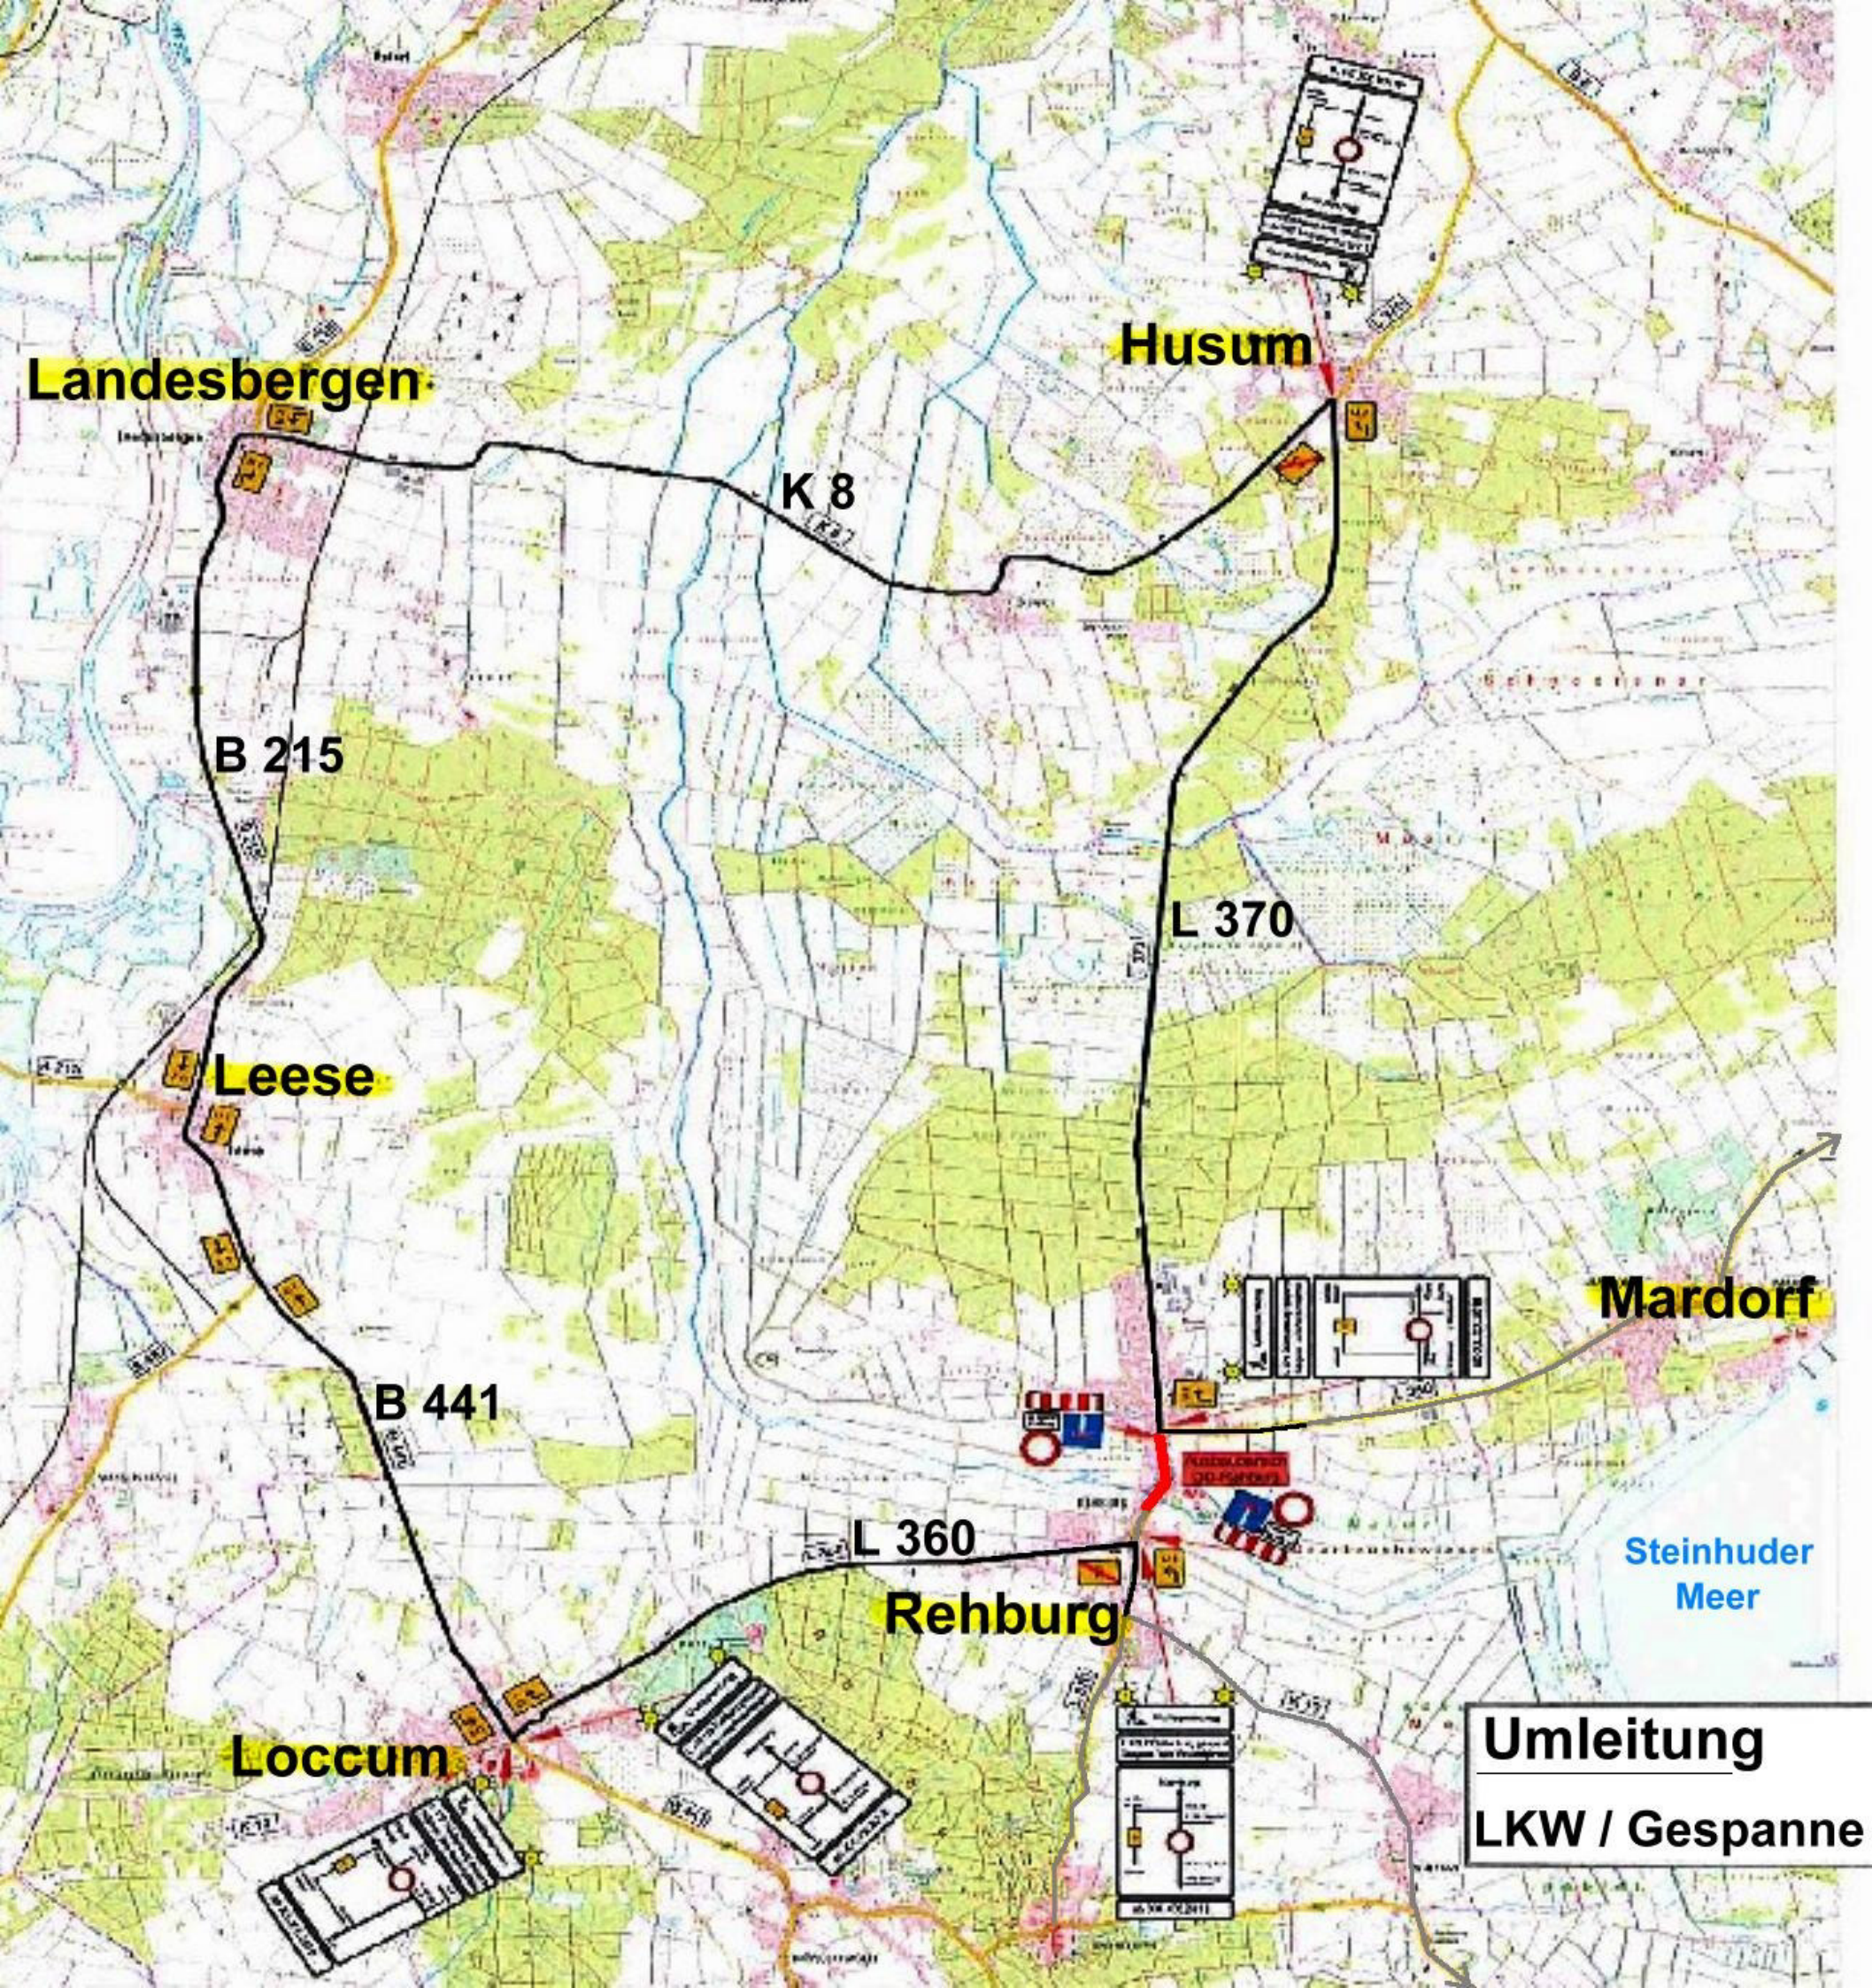

nach Nienburg

Düsselburger Straße

Krünchenberg

Panzerstraße

nach Mardorf

Sperrung

Rehburg

Heineken Pohle

Marktplatz
Schule
Hallenbad

Heidtorstraße
Mühltorstraße

Jägerstraße

nach Minden

nach Winzlar

Landesbergen

Husum

K 8

B 215

Leese

L 370

Mardorf

B 441

L 360

Rehburg

Steinhuder Meer

Luccum

**Umleitung
LKW / Gespanne**