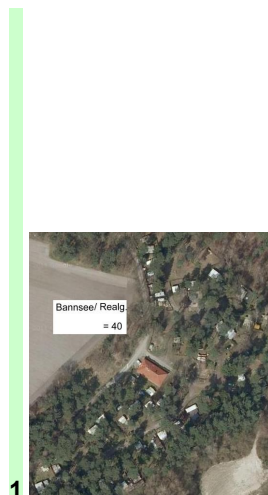

9 Campingplätze und 1 Wohnmobilplatz in Mardorf:

1 **Bannsee**
Betreiber H.Niemeyer