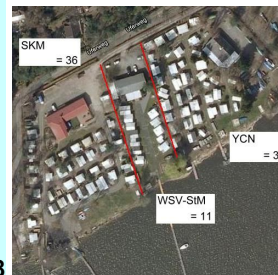

9 Campingplätze und 1 Wohnmobilplatz in Mardorf:

1 **Bannsee**
Betreiber H.Niemeyer

2 **H.Niemeyer ******
Pferdeweg/Bockelriede (An den Eichen)

3 Nordufer-Camping ****

4 DKV

5 / 6 / 7 Brinkmann / ZuW / Scharf (Fischerstübchen)